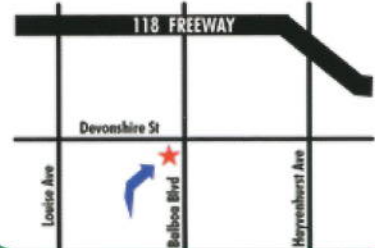

PLAYA DEL REY

HYPERION SAFE CENTER
7660 West Imperial Highway, Gate B
Playa Del Rey CA 90293
Sábado y Domingo 9a.m - 3p.m.

HARBOR AREA

GAFFEY ST. SAFE CENTER
1400 N. Gaffey St. San Pedro, CA 90731
Sábado y Domingo 9a.m - 3p.m.

Para más información, llame al:

1-800-773-CITY
(2489)

www.lacitysan.org

EAST LOS ANGELES

WASHINGTON BLVD. SAFE CENTER
2649 E. Washington Blvd. Los Angeles, CA 90021
Sábado y Domingo 9a.m - 3p.m.

NORTH VALLEY

NICOLE BERNSON SAFE CENTER
10241 N. Balboa Blvd. Northridge CA 91325
Sábado y Domingo 9a.m - 3p.m.

EAST VALLEY

RANDALL ST. SAFE CENTER
11025 Randall St. Sun Valley CA 91352
Sábado y Domingo 9a.m - 3p.m.